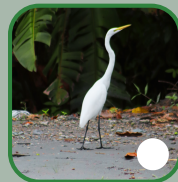

Ardea alba
Garceta grande