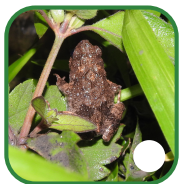

Engystomops pustulosus
La rana túngara